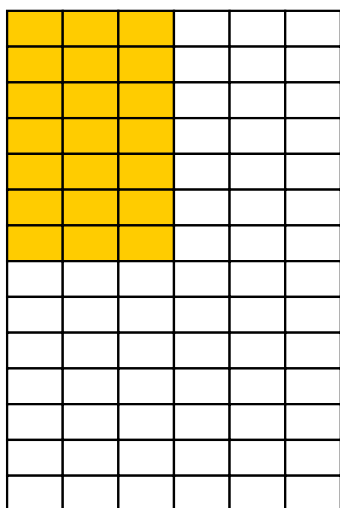

MEDIDAS ESQUELAS EL UNIVERSAL

MEDIDA MÍNIMA
Altura: 11 cms
Base: 2 columnas (9.1 cms)
\$8,586.90 I.V.A. Incluido
por día de publicación

OCTAVO DE PLANA
Altura: 11 cms
Base: 3 columnas (13.7 cms)
\$12,882.96 I.V.A. Incluido
por día de publicación

CUARTO DE PLANA
Altura: 26.2 cms
Base: 3 columnas (13.7 cms)
\$30,054.15 I.V.A. Incluido
por día de publicación

MEDIA PLANA HORIZONTAL
Altura: 26.2 cms
Base: 6 columnas (27.9 cms)
\$60,108.30 I.V.A. Incluido
por día de publicación

MEDIA PLANA VERTICAL
Altura: 53 cms
Base: 3 columnas (13.7 cms)
\$60,108.30 I.V.A. Incluido
por día de publicación

PLANA COMPLETA
Altura: 53 cms
Base: 6 columnas (27.9 cms)
\$120,216.60 I.V.A. Incluido
por día de publicación