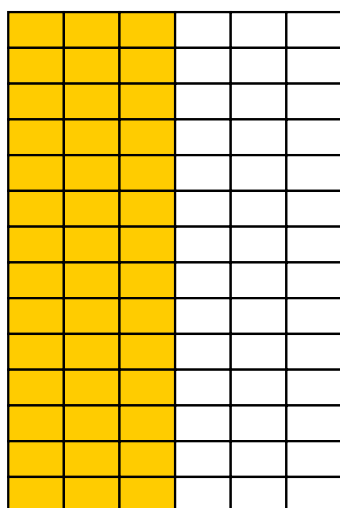

MEDIDAS ESQUELAS EL UNIVERSAL

MEDIDA MÍNIMA
Altura: 11 cms
Base: 2 columnas (9.1 cms)
\$8,586.90 I.V.A. Incluido
por día de publicación

OCTAVO DE PLANA
Altura: 11 cms
Base: 3 columnas (13.7 cms)
\$12,882.96 I.V.A. Incluido
por día de publicación

CUARTO DE PLANA
Altura: 26.2 cms
Base: 3 columnas (13.7 cms)
\$30,054.15 I.V.A. Incluido
por día de publicación

MEDIA PLANA HORIZONTAL
Altura: 26.2 cms
Base: 6 columnas (27.9 cms)
\$60,108.30 I.V.A. Incluido
por día de publicación

MEDIA PLANA VERTICAL
Altura: 53 cms
Base: 3 columnas (13.7 cms)
\$60,108.30 I.V.A. Incluido
por día de publicación

PLANA COMPLETA
Altura: 53 cms
Base: 6 columnas (27.9 cms)
\$120,216.60 I.V.A. Incluido
por día de publicación